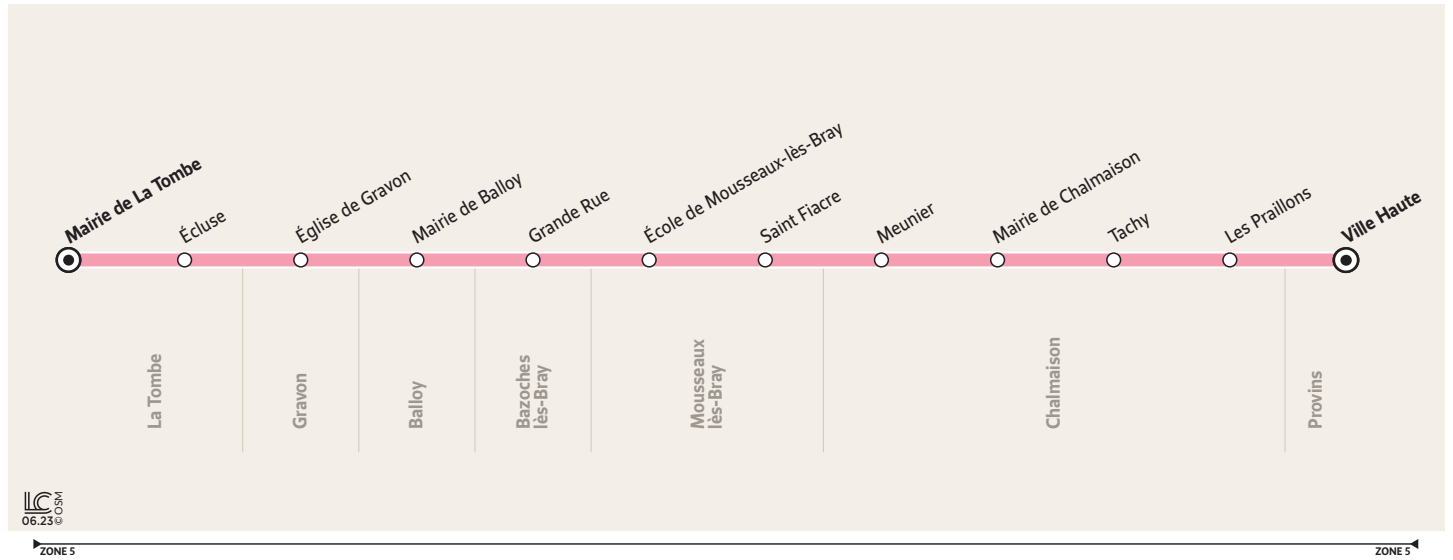

## LA TOMBE Mairie de La Tombe → PROVINS Ville Haute

Horaires valables du 2 septembre 2024 au 31 août 2025 - Ne circule pas les jours fériés

### Du lundi au vendredi

	Périodes de fonctionnement	SC
	Jours de fonctionnement	LàV
LA TOMBE	Mairie	6:42
	Ecluse	6:44
GRAVON	Eglise	6:46
BALLOY	Mairie	6:51
BAZOUCHES-LÈS-BRAY	Grande Rue	6:56
MOUSSEAUX-LÈS-BRAY	Ecole	7:02
	Saint Fiacre	7:03
CHALMAISON	Meunier	7:13
	Mairie	7:14
	Tachy	7:16
PROVINS	Les Praillons	7:18
	Ville Haute Quai 6	7:35