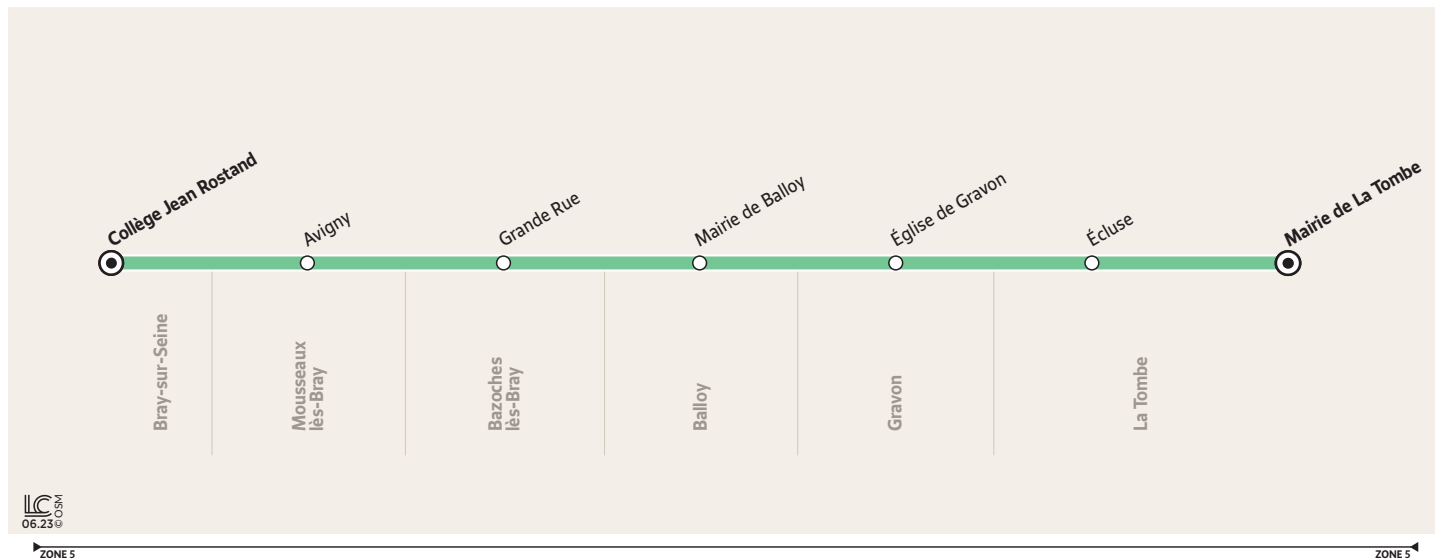

3252

BRAY-SUR-SEINE Collège Jean Rostand → LA TOMBE Mairie

Horaires valables du 2 septembre 2024 au 31 août 2025 - Ne circule pas les jours fériés

Du lundi au vendredi

	Périodes de fonctionnement	SC
	Jours de fonctionnement	LàV
BAZOCHE-S-LÈS-BRAY	Grande Rue	8:20
MOUSSEAU-S-LÈS-BRAY	Avigny	8:26
BRAY-SUR-SEINE	Collège Jean Rostand	8:32

Du lundi au vendredi

	Périodes de fonctionnement	SC	SC
	Jours de fonctionnement	Me	LMJV
BRAY-SUR-SEINE	Collège Jean Rostand	12:50	17:20
MOUSSEAU-S-LÈS-BRAY	Avigny	12:55	17:25
BAZOCHE-S-LÈS-BRAY	Grande Rue	13:00	17:30
BALLOY	Mairie	13:05	
GRAVON	Eglise	13:10	
LA TOMBE	Ecluse	13:12	
	Mairie	13:14	