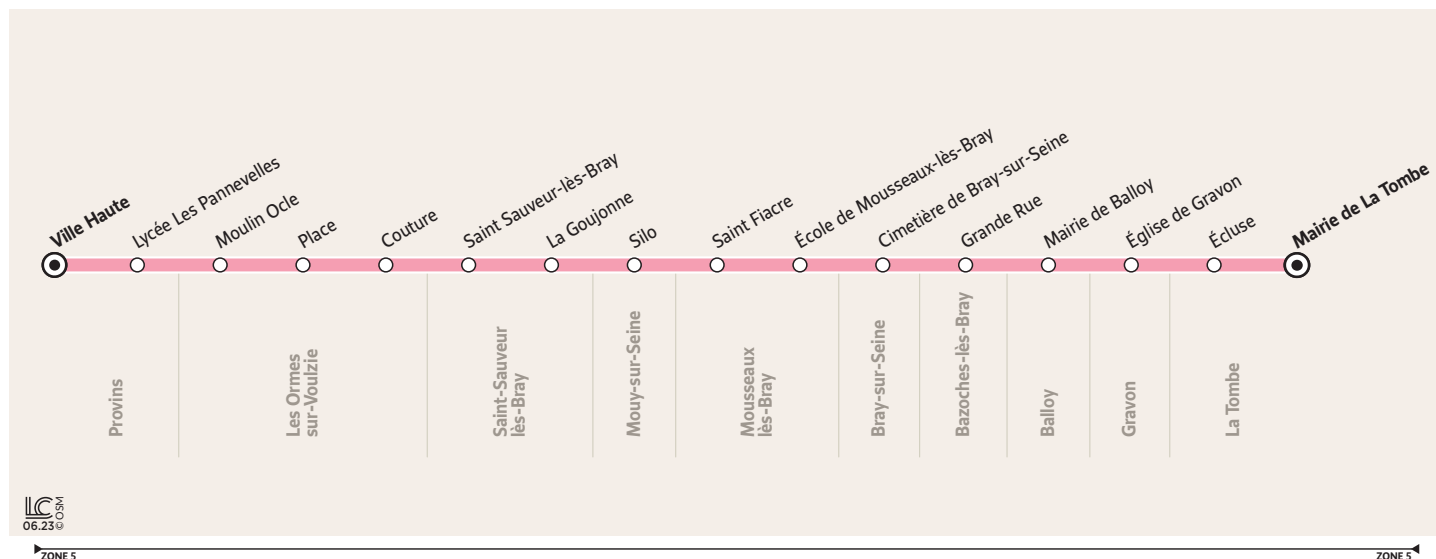

3242

PROVINS Ville Haute → LA TOMBE Mairie

Horaires valables du 4 septembre 2023 au 6 juillet 2024

Du lundi au vendredi

	Périodes de fonctionnement	SC
	Jours de fonctionnement	LàV
PROVINS	Ville Haute Quai 6	17:35
	Lycée Les Pannevelles	17:40
LES ORMES-SUR-VOULZIE	Moulin Ocle	18:00
	Place	18:04
SAINT-SAUVEUR-LÈS-BRAY	Couture	18:09
	Saint Sauveur	18:15
MOUY-SUR-SEINE	La Goujonne	18:17
	Silo	18:20
MOUSSEAUX-LÈS-BRAY	Saint Fiacre	18:24
	Ecole	18:26
BRAY-SUR-SEINE	Cimetière	18:29
BAZOCHES-LÈS-BRAY	Grande Rue	18:35
BALLOY	Mairie	18:40
GRAVON	Eglise	18:45
LA TOMBE	Ecluse	18:48
	Mairie	18:51

JOURS DE FONCTIONNEMENT

LàV Lundi à Vendredi

PÉRIODES DE FONCTIONNEMENT

SC Période scolaire

Mise à jour : 20/10/2023

@Provinois_IDFM

2 rue Georges Dromigny
77 160 Provins
01 84 74 58 90

iledefrance-mobilites.fr
Application disponible sur :

île de France
mobilités